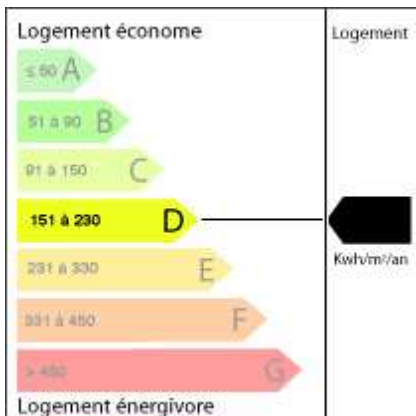

VALADIE IMMOBILIER

27 COURS VICTOR HUGO 47300 VILLENEUVE SUR LOT

Tel: 0553417215

villereal@immobilier-valadie.com

Site: <http://www.immobilier-valadie.com>

SIRET:

VILLEREAL

Belle propriété en pierre de style régional, qui a gardée son charme avec une maison d'habitation et ses dépendances, situé dans un environnement vallonné avec une vue fabuleuse. A quelques kilomètres de Villereal. Une piscine de 10m X 5m. Terrain de 2.6 hectares env.